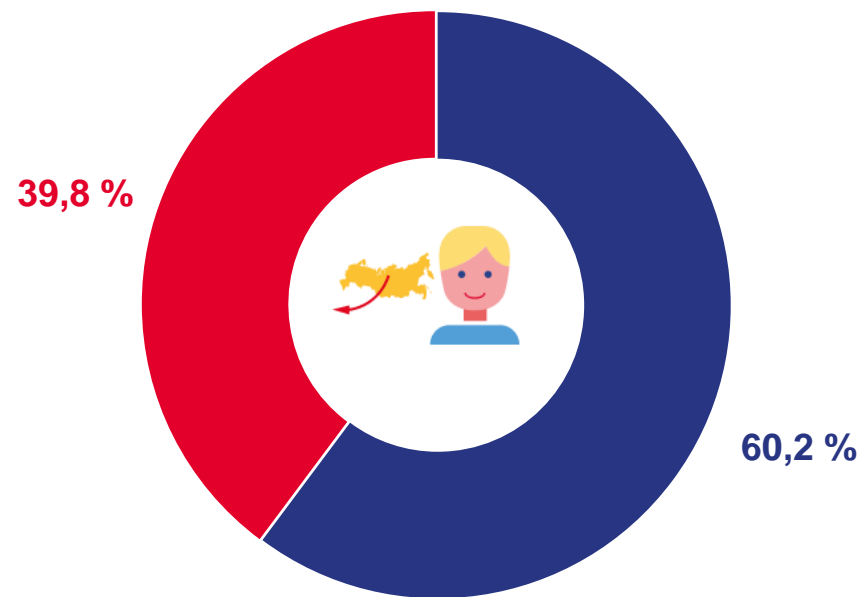

Выбыло

- Городская местность
- Сельская местность