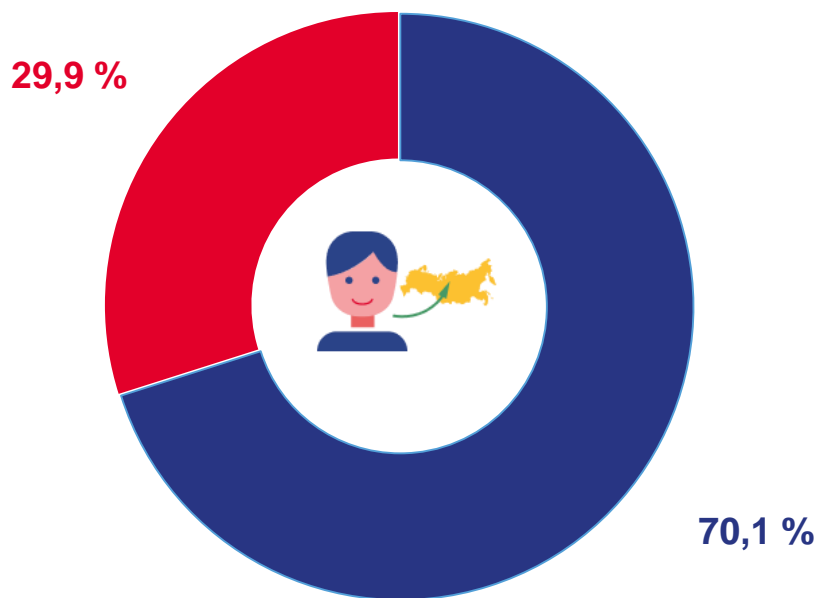

# ОБЩИЕ ИТОГИ МИГРАЦИИ НАСЕЛЕНИЯ ЗАБАЙКАЛЬСКОГО КРАЯ

ЧЕЛОВЕК

**2 466** человек

Число прибывших  
в Забайкальский край

**517** человек

Миграционный отток  
за январь-февраль 2023 г.

**2 983** человека

Число выбывших из  
Забайкальского края

Число прибывших

Число выбывших

Миграционный прирост (отток)

# МИГРАЦИЯ НАСЕЛЕНИЯ ЗАБАЙКАЛЬСКОГО КРАЯ ПРОЦЕНТОВ

## Прибыло