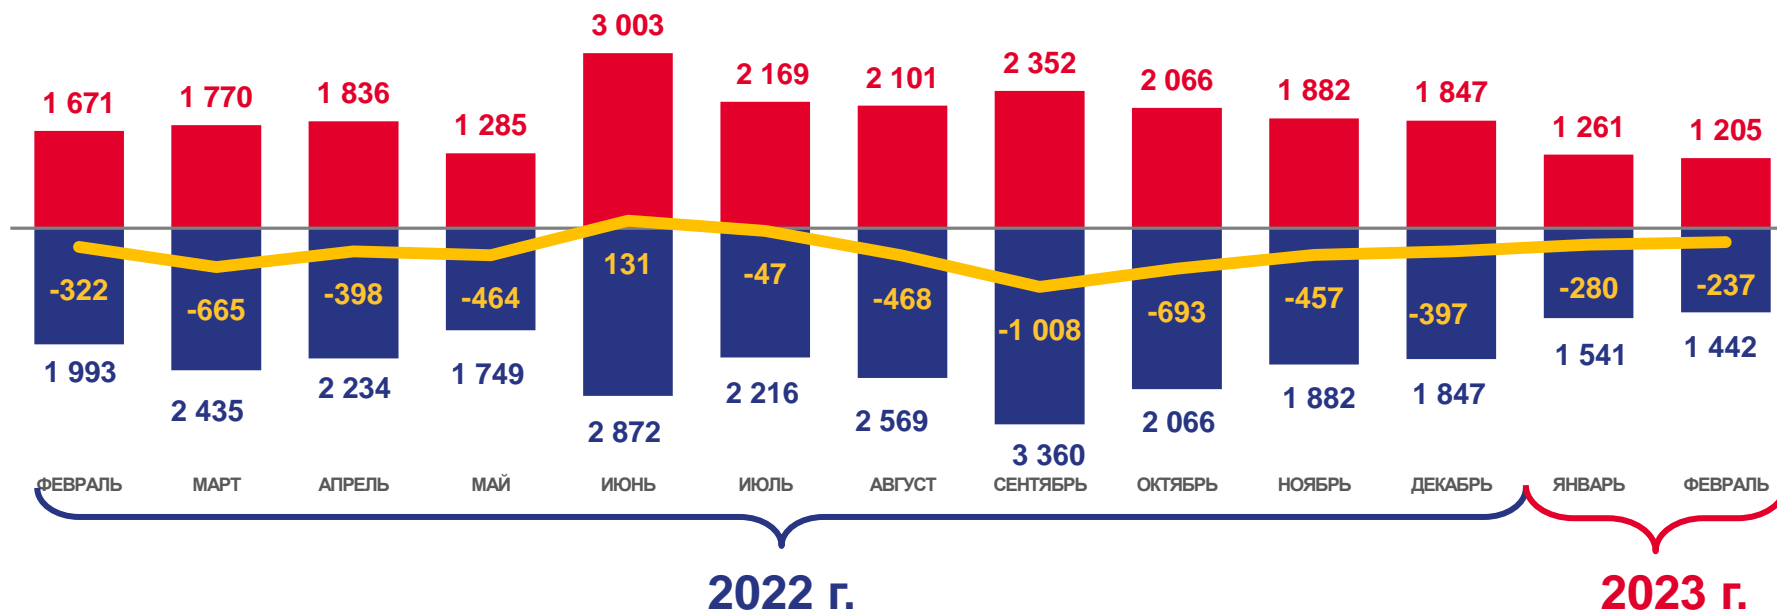

# ОБЩИЕ ИТОГИ МИГРАЦИИ НАСЕЛЕНИЯ ЗАБАЙКАЛЬСКОГО КРАЯ

ЧЕЛОВЕК

**2 466** человек

Число прибывших  
в Забайкальский край

**517** человек

Миграционный отток  
за январь-февраль 2023 г.

**2 983** человека

Число выбывших из  
Забайкальского края

Число прибывших

Число выбывших

Миграционный прирост (отток)